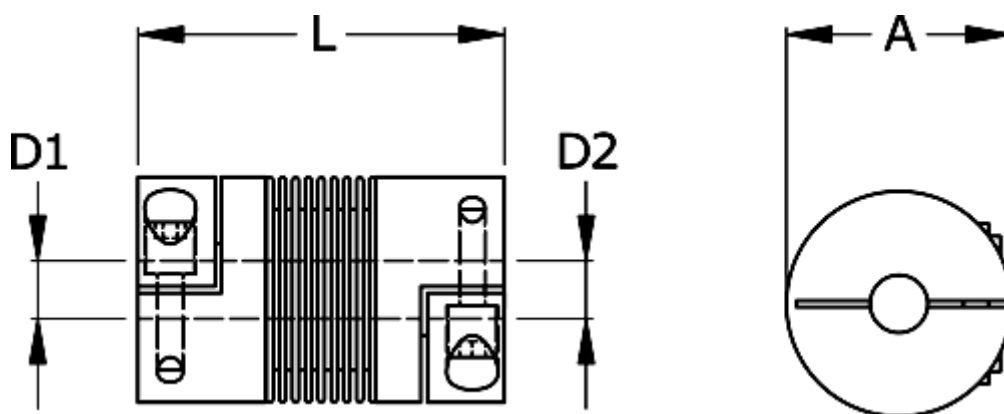

Varenummer: 3330200200381414
Beskrivelse: Metalbælgkobling type 2 str.20
Længde 38 mm, boring 14/14 mm

Mål

A	= 25
D1	= 14
D2	= 14
L	= 38
Nom. moment NM (Tkn)	= 2